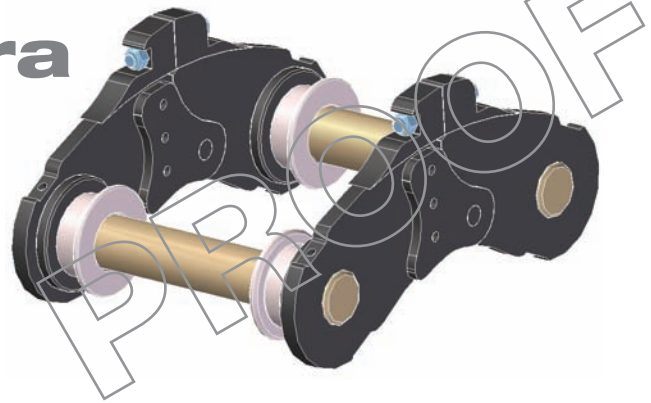

El accesorio está disponible en siete modelos según la excavadora y las medidas del perno. El Enganche Rápido Universal permite conectar a la propia excavadora cualquier tipo de herramienta, desde la cuchara trituradora al martillo, o bien la clásica cuchara de hoyos, y todo ello en corto tiempo.

El nuevo producto de MB permite mejorar la geometría de recogida, gracias a la reducción de la distancia entre el brazo de la excavadora y el equipo utilizado, haciendo que el trabajo en la obra sea más rápido.

Además, el esfuerzo de la excavadora también es menor gracias a una reducción de más del 50% del peso respecto a los enganches tradicionales del mercado. El nuevo Enganche Rápido Universal pesa unos 80 kilos, respecto a los casi 150 kilos de los enganches existentes hoy en día en el mercado.

El Enganche Rápido Universal es versátil y facilita las operaciones de montaje, gracias a la posibilidad de montar con rapidez los equipos en los dos lados (derecho y reverso).

CPA

Su solución para el control de agrietamiento casual.