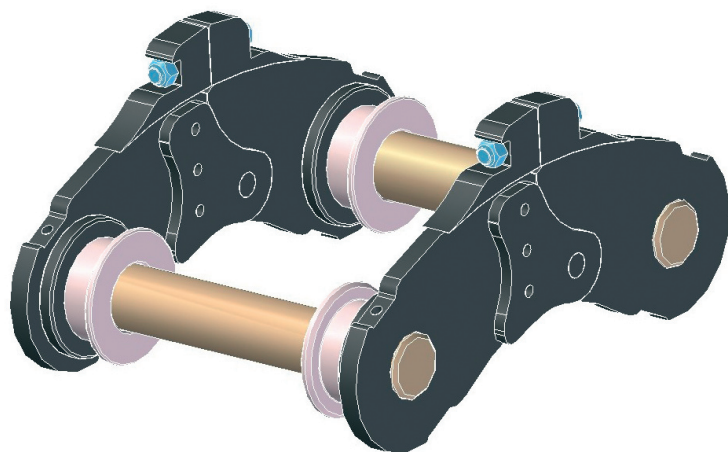

MB CRUSHER

FIRMA, KTORÁ VIE, AKO PREKVAPIŤ